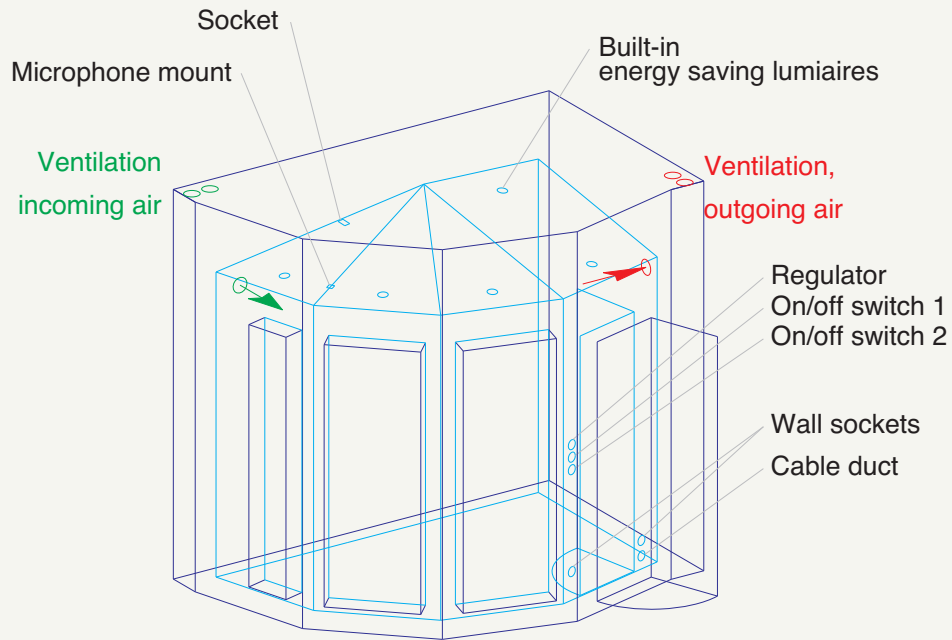

Floor Plan

Front View

Side View

Practising Booth

Draft 1

all dimensions in mm

Musikon GmbH
Adalbertstr. 7-8
D-10999 Berlin
Germany
T +49 (0)30 6152024
F +49 (0)30 6145494
www.musikon.net
info@musikon.net