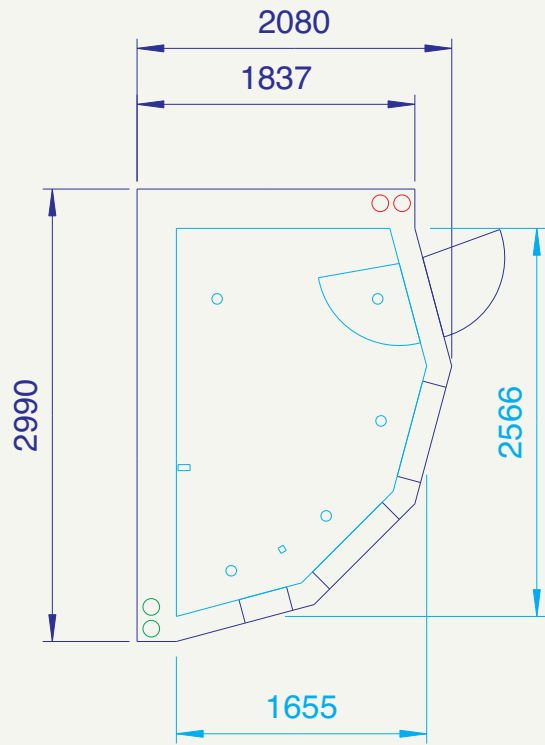

Floor Plan

Front View

Side View

Practising Booth

Draft 1

all dimensions in mm

Musikon GmbH
Adalbertstr. 7-8
D-10999 Berlin
Germany
T +49 (0)30 6152024
F +49 (0)30 6145494
www.musikon.net
info@musikon.net