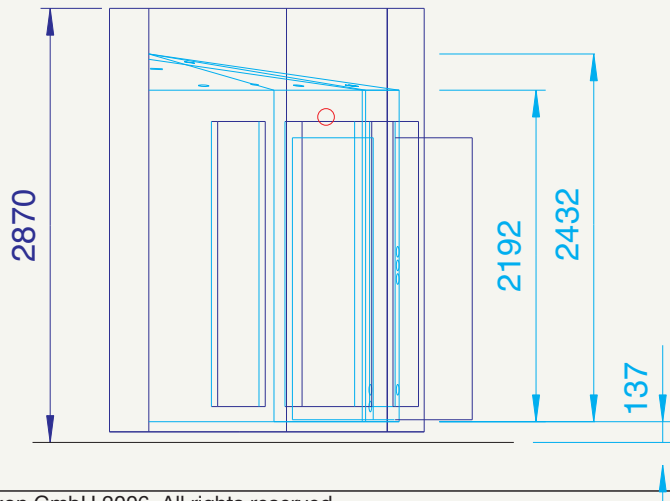

Floor Plan

Front View

Side View

Practising Booth

Draft 1

all dimensions in mm

Musikon GmbH
Adalbertstr. 7-8
D-10999 Berlin
Germany
T +49 (0)30 6152024
F +49 (0)30 6145494
www.musikon.net
info@musikon.net