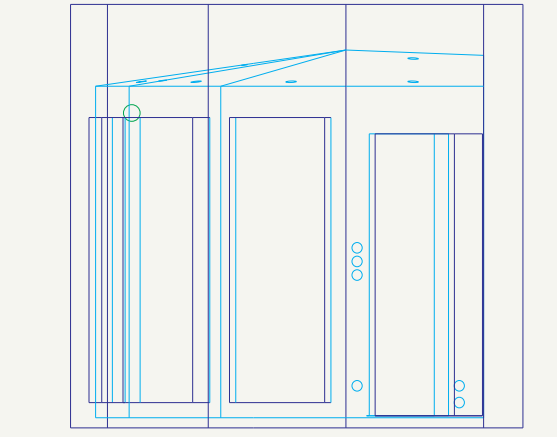

Floor Plan

Front View

Side View

Practising Booth

Draft 1

all dimensions in mm

Musikon GmbH
Adalbertstr. 7-8
D-10999 Berlin
Germany
T +49 (0)30 6152024
F +49 (0)30 6145494
www.musikon.net
info@musikon.net