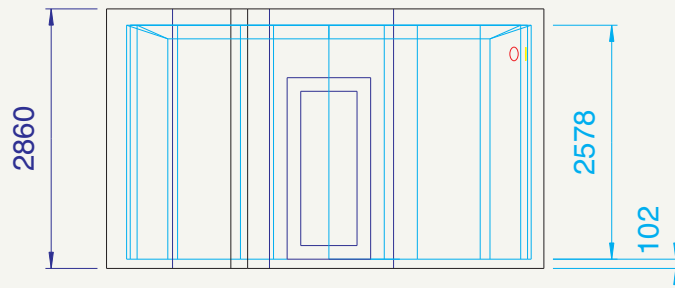

Floor Plan

Front View

Side View

Netzauslässe Aufbauleuchten

Cable duct

Regulator
On/off switch
Wall socket

Ventilation
incoming air

Ventilation,
outgoing air

Small Control Room

Draft 1

all dimensions in mm

Musikon GmbH
Adalbertstr. 7-8
D-10999 Berlin
Germany
T +49 (0)30 6152024
F +49 (0)30 6145494
www.musikon.net
info@musikon.net