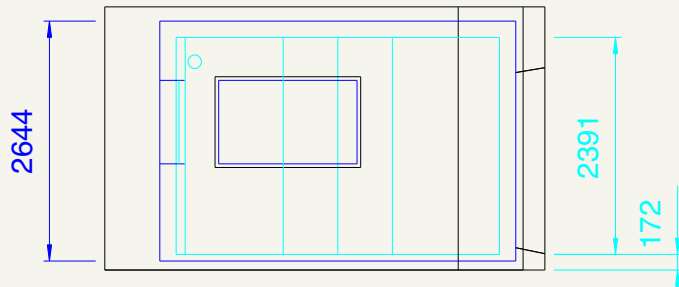

Grundriss

Vorderansicht

Seitenansicht

Projekt: Media-
Aufnahmerraum

Entwurf 1

alle Maße in mm

3 Glasflächen
mit transparenten
Absorberfolien

2 einflügelige Türen
nach innen öffnend,
Scharnierseite links