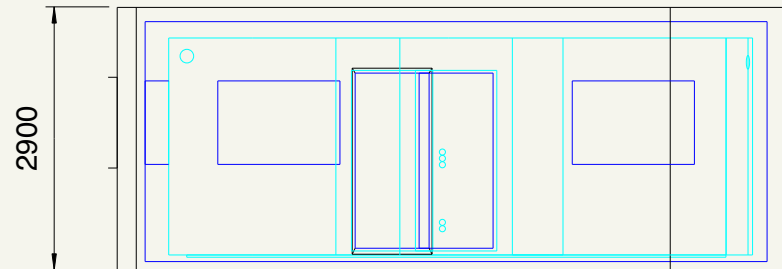

Grundriss

Vorderansicht

Seitenansicht

Projekt: Media-
Aufnahmerraum

Entwurf 1

alle Maße in mm

3 Glasflächen
mit transparenten
Absorberfolien

2 einflügelige Türen
nach innen öffnend,
Scharnierseite links