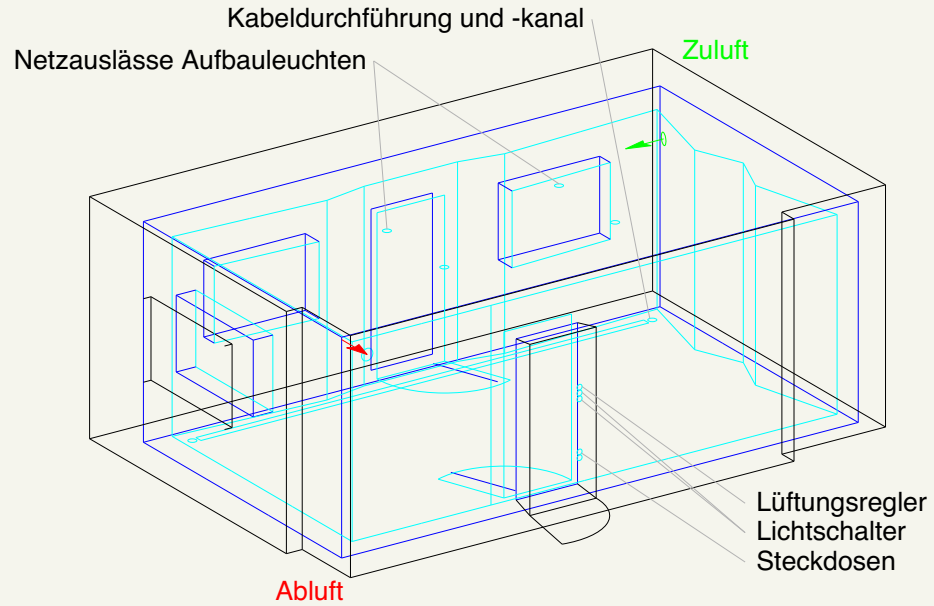

Grundriss

Vorderansicht

Seitenansicht

Projekt: Media-
Aufnahmerraum

Entwurf 1

alle Maße in mm

3 Glasflächen
mit transparenten
Absorberfolien

2 einflügelige Türen
nach innen öffnend,
Scharnierseite links

zusätzliche
Bodenentkopplung

Verkleidung
Türdurchgang

Angleichung des
Bodens auf Niveau
des Vorraumes

Musikon GmbH
Adalbertstr. 7-8
D-10999 Berlin
T +49 (0)30 6152024
F +49 (0)30 6145494
www.musikon.net
info@musikon.net