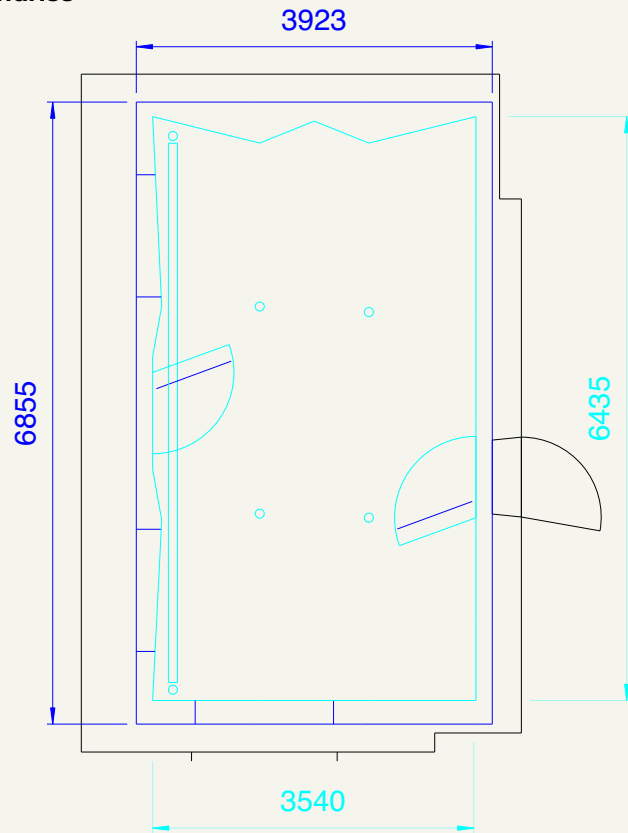

Grundriss

Vorderansicht

Seitenansicht

Projekt: Media-
Aufnahmerraum

Entwurf 1

alle Maße in mm

3 Glasflächen
mit transparenten
Absorberfolien

2 einflügelige Türen
nach innen öffnend,
Scharnierseite links