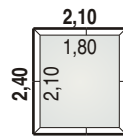

BA 1	Basis	Standard	Balance
Unbehandelt	4.710	5.450	7.020
Weiß	5.230	5.780	7.400
Farbe	5.500	6.050	7.770
Transport 1)	340	360	360
Montage 2)	310	400	400
Akustik 3)	-	860	2.660

BA 2	Basis	Standard	Balance
Unbehandelt	4.640	5.370	6.880
Weiß	5.140	5.680	7.290
Farbe	5.410	5.950	7.650
Transport 1)	340	360	360
Montage 2)	310	400	400
Akustik 3)	-	850	2.580

BA 3	Basis	Standard	Balance
Unbehandelt	3.830	4.720	6.120
Weiß	4.480	4.960	6.390
Farbe	4.720	5.190	6.710
Transport 1)	340	360	360
Montage 2)	290	380	380
Akustik 3)	-	1.010	2.630

BA 4	Basis	Standard	Balance
Unbehandelt	3.760	4.630	6.000
Weiß	4.390	4.850	6.260
Farbe	4.620	5.080	6.570
Transport 1)	340	360	360
Montage 2)	290	380	380
Akustik 3)	-	980	2.580

BU 1	Basis	Standard	Balance
Unbehandelt	3.580	4.380	5.600
Weiß	4.190	4.640	5.900
Farbe	4.420	4.860	6.190
Transport 1)	300	320	320
Montage 2)	240	310	310
Akustik 3)	-	900	2.320

BU 2	Basis	Standard	Balance
Unbehandelt	3.490	4.270	5.480
Weiß	4.080	4.510	5.760
Farbe	4.290	4.720	6.040
Transport 1)	300	320	320
Montage 2)	240	310	310
Akustik 3)	-	860	2.290

**Mehrheit** bis maximal 2,60 m außen (entspricht 2,35 m innen): 5 % Aufpreis  
 Andere Grundabmessungen bis maximal 6,00 x 2,80 m (L x B) lieferbar. Preise auf Anfrage

2/8	Unbehandelt	200
	Weiß	240
	Farbe	260