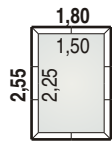

BA 1	Basis	Standard	Balance
Unbehandelt	4.710	5.450	7.020
Weiß	5.230	5.780	7.400
Farbe	5.500	6.050	7.770
Transport 1)	340	360	360
Montage 2)	310	400	400
Akustik 3)	-	860	2.660

BA 2	Basis	Standard	Balance
Unbehandelt	4.640	5.370	6.880
Weiß	5.140	5.680	7.290
Farbe	5.410	5.950	7.650
Transport 1)	340	360	360
Montage 2)	310	400	400
Akustik 3)	-	850	2.580

BA 3	Basis	Standard	Balance
Unbehandelt	3.830	4.720	6.120
Weiß	4.480	4.960	6.390
Farbe	4.720	5.190	6.710
Transport 1)	340	360	360
Montage 2)	290	380	380
Akustik 3)	-	1.010	2.630

BA 4	Basis	Standard	Balance
Unbehandelt	3.760	4.630	6.000
Weiß	4.390	4.850	6.260
Farbe	4.620	5.080	6.570
Transport 1)	340	360	360
Montage 2)	290	380	380
Akustik 3)	-	980	2.580

BU 1	Basis	Standard	Balance
Unbehandelt	3.580	4.380	5.600
Weiß	4.190	4.640	5.900
Farbe	4.420	4.860	6.190
Transport 1)	300	320	320
Montage 2)	240	310	310
Akustik 3)	-	900	2.320

BU 2	Basis	Standard	Balance
Unbehandelt	3.490	4.270	5.480
Weiß	4.080	4.510	5.760
Farbe	4.290	4.720	6.040
Transport 1)	300	320	320
Montage 2)	240	310	310
Akustik 3)	-	860	2.290

**Mehrheit** bis maximal 2,60 m außen (entspricht 2,35 m innen): 5 % Aufpreis  
 Andere Grundabmessungen bis maximal 6,00 x 2,80 m (L x B) lieferbar. Preise auf Anfrage

2/8	Unbehandelt	200
	Weiß	240
	Farbe	260