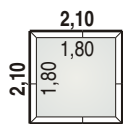

BA 1	Basis	Standard	Balance
Unbehandelt	4.710	5.450	7.020
Weiß	5.230	5.780	7.400
Farbe	5.500	6.050	7.770
Transport 1)	340	360	360
Montage 2)	310	400	400
Akustik 3)	-	860	2.660

BA 2	Basis	Standard	Balance
Unbehandelt	4.640	5.370	6.880
Weiß	5.140	5.680	7.290
Farbe	5.410	5.950	7.650
Transport 1)	340	360	360
Montage 2)	310	400	400
Akustik 3)	-	850	2.580

BA 3	Basis	Standard	Balance
Unbehandelt	3.830	4.720	6.120
Weiß	4.480	4.960	6.390
Farbe	4.720	5.190	6.710
Transport 1)	340	360	360
Montage 2)	290	380	380
Akustik 3)	-	1.010	2.630

BA 4	Basis	Standard	Balance
Unbehandelt	3.760	4.630	6.000
Weiß	4.390	4.850	6.260
Farbe	4.620	5.080	6.570
Transport 1)	340	360	360
Montage 2)	290	380	380
Akustik 3)	-	980	2.580

BU 1	Basis	Standard	Balance
Unbehandelt	3.580	4.380	5.600
Weiß	4.190	4.640	5.900
Farbe	4.420	4.860	6.190
Transport 1)	300	320	320
Montage 2)	240	310	310
Akustik 3)	-	900	2.320

BU 2	Basis	Standard	Balance
Unbehandelt	3.490	4.270	5.480
Weiß	4.080	4.510	5.760
Farbe	4.290	4.720	6.040
Transport 1)	300	320	320
Montage 2)	240	310	310
Akustik 3)	-	860	2.290

**Mehrheit** bis maximal 2,60 m außen (entspricht 2,35 m innen): 5 % Aufpreis  
 Andere Grundabmessungen bis maximal 6,00 x 2,80 m (L x B) lieferbar. Preise auf Anfrage

2/8	Unbehandelt	200
	Weiß	240
	Farbe	260