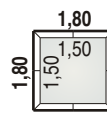

BU 3	Basis	Standard	Balance
Unbehandelt	3.390	4.130	5.310
Weiß	3.940	4.350	5.550
Farbe	4.140	4.560	5.830
Transport 1)	300	320	320
Montage 2)	240	310	310
Akustik 3)	-	840	2.210

BU 4	Basis	Standard	Balance
Unbehandelt	3.190	3.900	5.040
Weiß	3.680	4.070	5.240
Farbe	3.880	4.270	5.500
Transport 1)	300	320	320
Montage 2)	240	310	310
Akustik 3)	-	800	2.140

Mehrheit bis maximal 2,60 m außen (entspricht 2,35 m innen): 5 % Aufpreis
Andere Grundabmessungen bis maximal 6,00 x 2,80 m (L x B) lieferbar. Preise auf Anfrage

2/8	Unbehandelt	200
	Weiß	240
	Farbe	260

3/8	Unbehandelt	240
	Weiß	290
	Farbe	310

4/8	Unbehandelt	280
	Weiß	340
	Farbe	360

2/6	Unbehandelt	240
	Weiß	280
	Farbe	300

3/6	Unbehandelt	280
	Weiß	330
	Farbe	350

4/6	Unbehandelt	320
	Weiß	380
	Farbe	400

1) Transport frei Haustür, bis 200 km ab Berlin-Mitte, bis 300 km: 100 Aufpreis bis 400 km: 170 bis 500 km: 270 bis 600 km: 340 bis 700 km: 400 ggf. zzgl. Übernachtung und Spesen; Selbstabholung kostenfrei
2) Preis für Montage durch einen Musikon-Monteur mit zwei vom Kunden gestellten Helfern
3) Preis von Akustik-Modulen zum Nachrüsten für alle Wand- und Deckenflächen
4) bezogen auf den jeweiligen Fensterpreis
5) bezogen auf den Kabinenpreis: "Basis, Unbehandelt"
6) nicht für Selbstmontage empfohlen

Grundausrüstung:

- Doppelsteckdose
- Kabeldurchführung
- zweiflügelige Tür
- Montageanleitung
- Oberflächen und Akustik je nach Lieferform bzw. Ausführung
- atmungsaktive Materialien

Ausstattung nach Wahl:

- **Be- und Entlüftung**, zwei aktive Einheiten
  - schaltbar 550
  - stufenlos regelbar 660
- **Fenster**
  - öffnenbar
  - nach Maß
  - in TürAufpreise s.o. 100% Aufpreis 4) auf Anfrage
  Aufpreis wie normale Fenster
- **erhöhte Körperschalldämmung**
  - > 26 dB (bei 100 Hz) 4% Aufpreis 5)
  - > 35 dB (bei 100 Hz) 6% Aufpreis 5)
- **zusätzliche TÜR** 460

alle Preise in €, zzgl. 16% Mehrwertsteuer