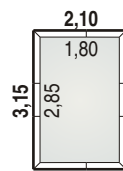

BA 1	Basis	Standard	Balance
Unbehandelt	4.710	5.450	7.020
Weiß	5.230	5.780	7.400
Farbe	5.500	6.050	7.770
Transport 1)	340	360	360
Montage 2)	310	400	400
Akustik 3)	-	860	2.660

BA 2	Basis	Standard	Balance
Unbehandelt	4.640	5.370	6.880
Weiß	5.140	5.680	7.290
Farbe	5.410	5.950	7.650
Transport 1)	340	360	360
Montage 2)	310	400	400
Akustik 3)	-	850	2.580

BA 3	Basis	Standard	Balance
Unbehandelt	3.830	4.720	6.120
Weiß	4.480	4.960	6.390
Farbe	4.720	5.190	6.710
Transport 1)	340	360	360
Montage 2)	290	380	380
Akustik 3)	-	1.010	2.630

BA 4	Basis	Standard	Balance
Unbehandelt	3.760	4.630	6.000
Weiß	4.390	4.850	6.260
Farbe	4.620	5.080	6.570
Transport 1)	340	360	360
Montage 2)	290	380	380
Akustik 3)	-	980	2.580

BU 1	Basis	Standard	Balance
Unbehandelt	3.580	4.380	5.600
Weiß	4.190	4.640	5.900
Farbe	4.420	4.860	6.190
Transport 1)	300	320	320
Montage 2)	240	310	310
Akustik 3)	-	900	2.320

BU 2	Basis	Standard	Balance
Unbehandelt	3.490	4.270	5.480
Weiß	4.080	4.510	5.760
Farbe	4.290	4.720	6.040
Transport 1)	300	320	320
Montage 2)	240	310	310
Akustik 3)	-	860	2.290

**Mehrheit** bis maximal 2,60 m außen (entspricht 2,35 m innen): 5 % Aufpreis  
 Andere Grundabmessungen bis maximal 6,00 x 2,80 m (L x B) lieferbar. Preise auf Anfrage

2/8	Unbehandelt	200
	Weiß	240
	Farbe	260